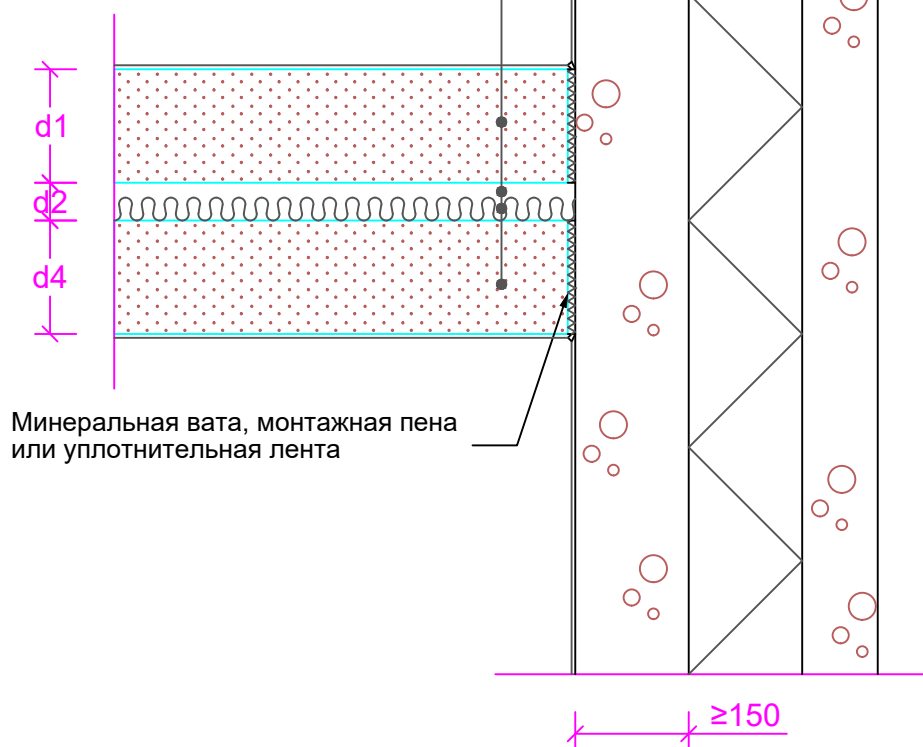

а) Звукоизоляционная стена примыкает к наружной стене

bauroc ACOUSTIC

Воздушная прослойка

Жесткая минеральная вата

bauroc ACOUSTIC

Бетонная стена

Минеральная вата, монтажная пена или уплотнительная лента

<p>Название чертежа</p> <p>Соединение звукоизоляционной перегородки из bauroc с бетонной стеной</p>	
<p>Чертежник</p>	<p>Масштаб</p> <p>M 1:10</p>
<p>Дата</p> <p>08.2017</p>	<p>Номер чертежа</p> <p>Звукоизолирующая перегородка 2.5</p>