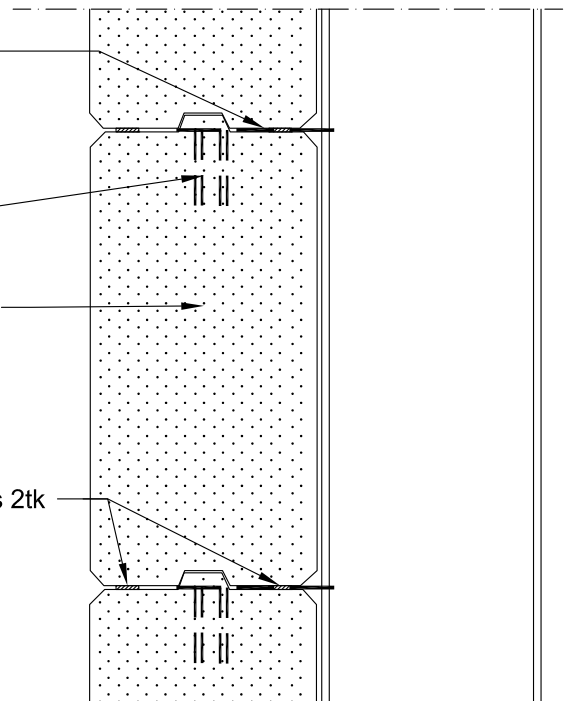

Kremo ankurdusplaat s.600
hülssnael 9x100 3+3 tk

Elastne mastiks + alustihend

Mineraalvill

Kremo ankurdusplaat
igas vuugis

Hülssnael

bauroc SEINAPANEEL

Elastne vuugitihenduslint
igas horisontaalses vuugis 2tk
või POORBETONILIIM

Tellijä

Joonise nimetus

bauroc SEINAPANEEL 250 mm; teraspost
Peitkinnitus Kremo, tulepüsivus EI-M 180

bauroc

Joonestas

Möötkava

M 1:10

Kuupäev