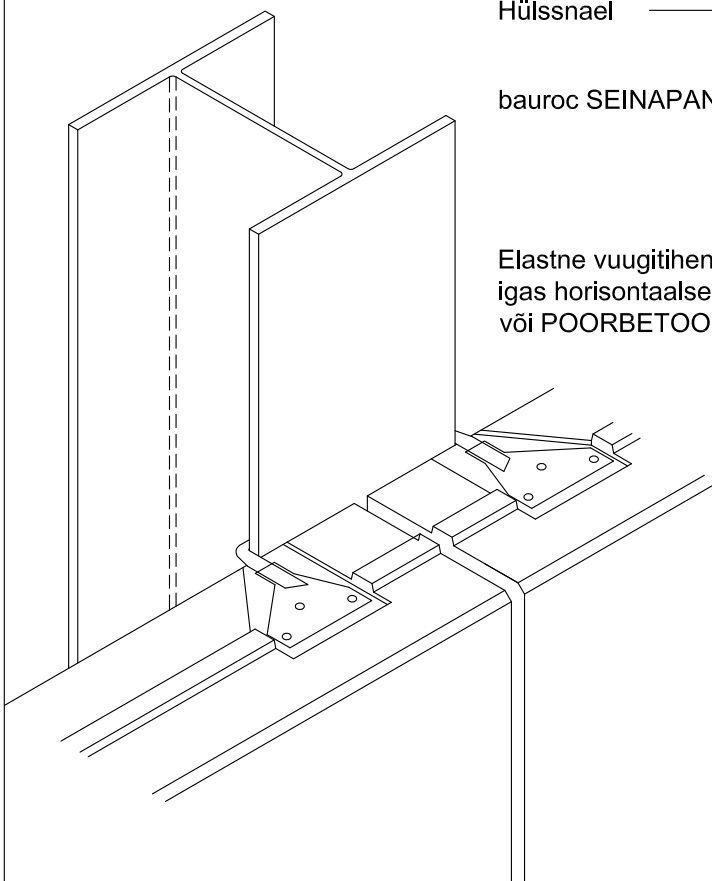

Kremo ankurdusplaat s.600
hülssnael 9x100 3+3 tk

Elastne mastiks + alustihend

Mineraalvill

Kremo ankurdusplaat
igas vuugis

Hülssnael

bauroc SEINAPANEEL

Elastne vuugitihenduslint
igas horisontaalses vuugis 2tk
või POORBETONILIIM

Tellijä

Joonise nimetus

bauroc SEINAPANEEL 250 mm; teraspost
Peitkinnitus Kremo, tulepüsivus EI-M 180

bauroc

Joonestas

Möötkava

M 1:10

Kuupäev