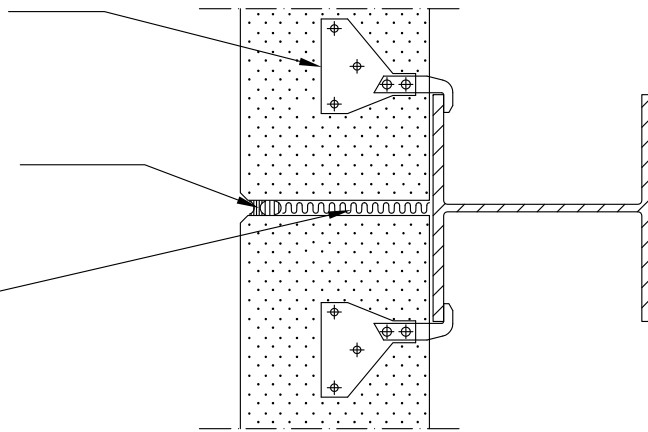

Kremo ankurdusplaat s.600
hülssnael 9x100 3+3 tk

Elastne mastiks + alustihend

Mineraalvill

Kremo ankurdusplaat
igas vuugis

Hülssnael

bauroc SEINAPANEEL

Elastne vuugitihenduslint
igas horisontaalses vuugis 2tk
või POORBETONILIIM

Tellijä

Joonise nimetus

bauroc SEINAPANEEL 250 mm; teraspost
Peitkinnitus Kremo, tulepüsivus EI-M 180

bauroc

Joonestas

Möötkava

M 1:10

Kuupäev